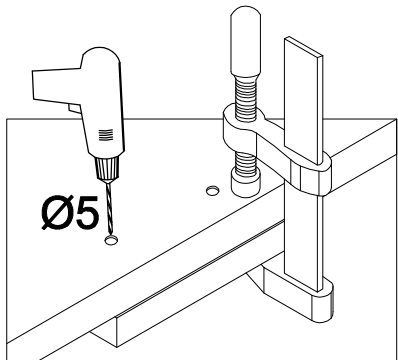

FRONT

60 DK-2100 2F

60 LO-2100 2F

Ersatzteil Nummer	Dimension
KUH.70963	713x596x19
KUH.70966	1280x596x19

L=160mm	M4x27mm
S	U8
2	4

ISM-KUH-01682

1 60 DK-2100 2F

LEFT

RIGHT

2

±35/0mm  HG 5	±3.5x13mm  P5 10
---	--

L=160mm	M4x27mm
	
S	U8
2	4

LEFT

RIGHT

KUH.70966

KUH.70966

KUH.70963

KUH.70963

5

6 WARIANT A

7 | WARIANT B

L=160mm	M4x27mm
	
S	U8
2	4