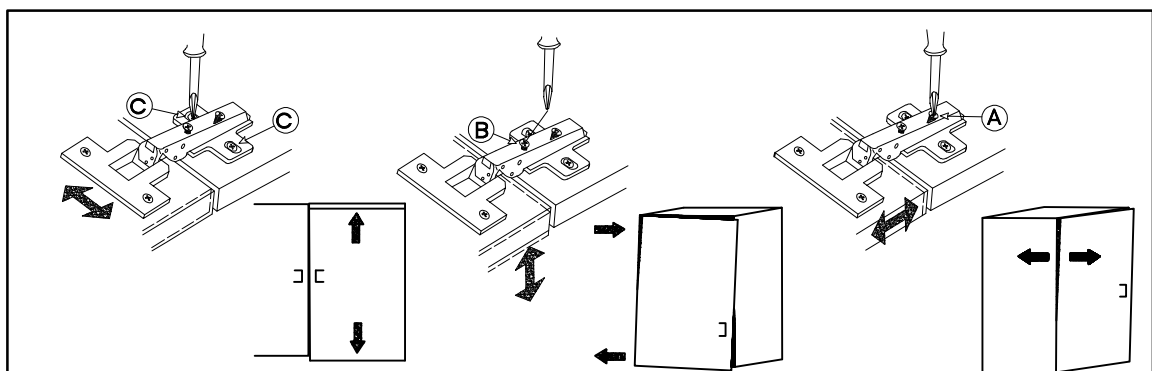

FRONT

60 DK-2100 2F

60 LO-2100 2F

Ersatzteil Nummer	Dimension
KUH.70963	713x596x19
KUH.70966	1280x596x19

L=160mm	M4x27mm
S	U8
2	4

ISM-KUH-01682

1 60 DK-2100 2F

LEFT

RIGHT

2

±35/0mm  HG 5	±3.5x13mm  P5 10
---	--

L=160mm	M4x27mm
	
S	U8
2	4

LEFT

RIGHT

KUH.70966

KUH.70966

KUH.70963

KUH.70963

5

6 WARIANT A

7 | WARIANT B

L=160mm	M4x27mm
	
S	U8
2	4