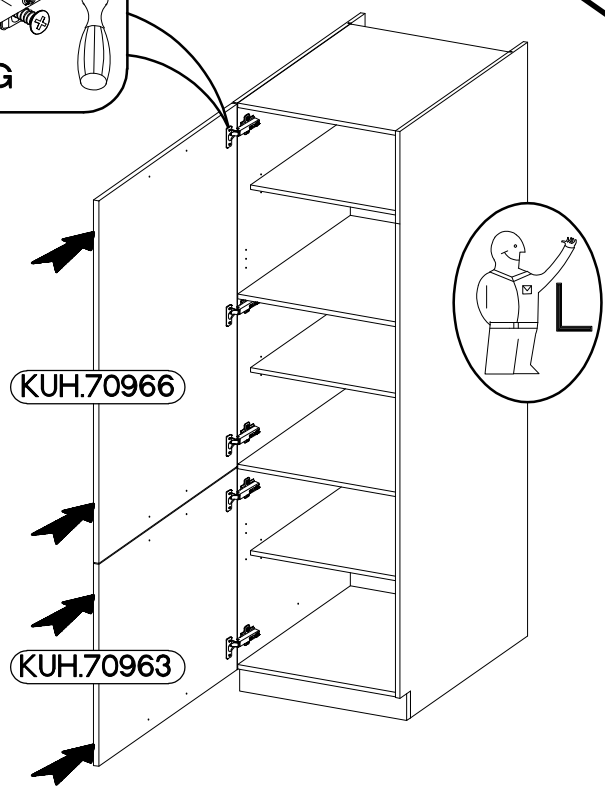

FRONT

60 DK-2100 2F

60 LO-2100 2F

Ersatzteil Nummer	Dimension
KUH.70963	713x596x19
KUH.70966	1280x596x19

L=160mm	M4x27mm
S	U8
2	4

ISM-KUH-01682

1 60 DK-2100 2F

LEFT

RIGHT

2

±35/0mm  HG 5	±3.5x13mm  P5 10
---	--

L=160mm	M4x27mm
	
S	U8
2	4

LEFT

RIGHT

KUH.70966

KUH.70966

KUH.70963

KUH.70963

5

6 WARIANT A

7 | WARIANT B

L=160mm	M4x27mm
	
S	U8
2	4