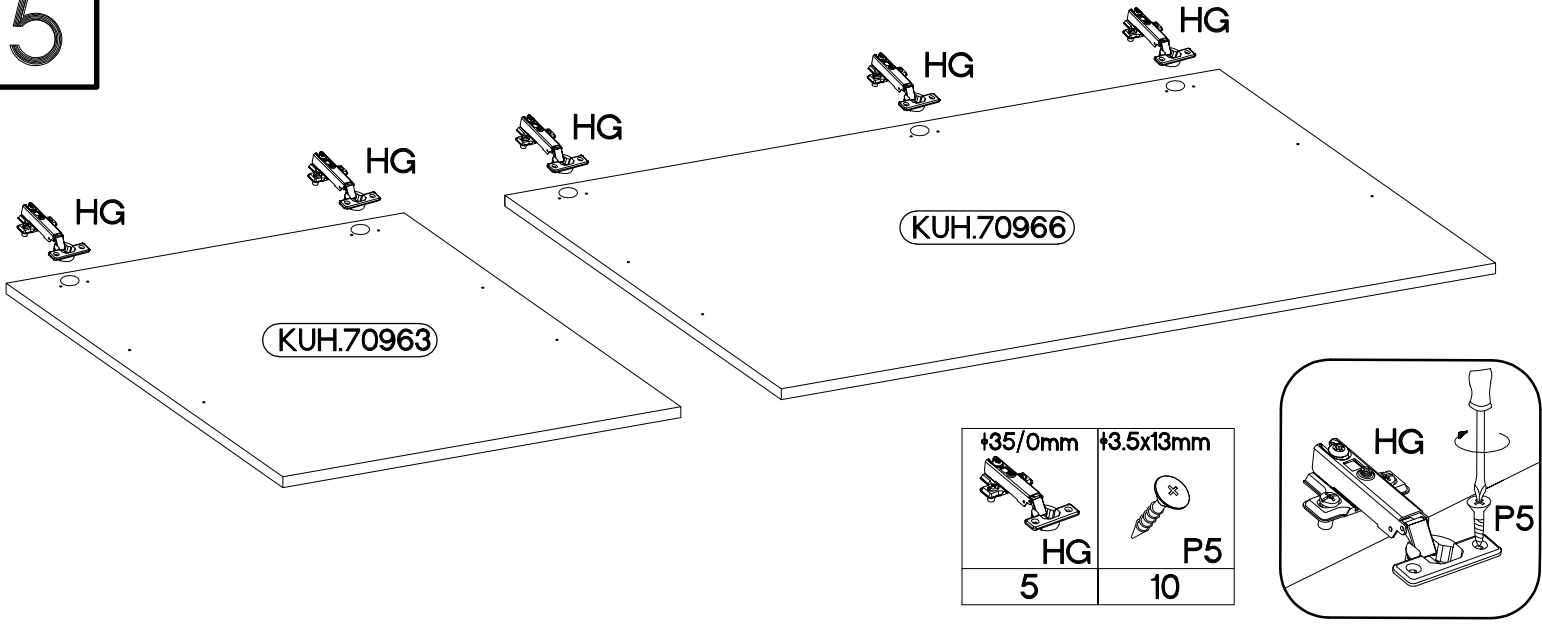

FRONT

60 DK-2100 2F

60 LO-2100 2F

Ersatzteil Nummer	Dimension
KUH.70963	713x596x19
KUH.70966	1280x596x19

L=160mm	M4x27mm
S	U8
2	4

ISM-KUH-01682

1 60 DK-2100 2F

LEFT

RIGHT

2

±35/0mm  HG 5	±3.5x13mm  P5 10
---	--

L=160mm	M4x27mm
	
S	U8
2	4

LEFT

RIGHT

KUH.70966

KUH.70966

KUH.70963

KUH.70963

5

6 WARIANT A

7 | WARIANT B

L=160mm	M4x27mm
	
S	U8
2	4