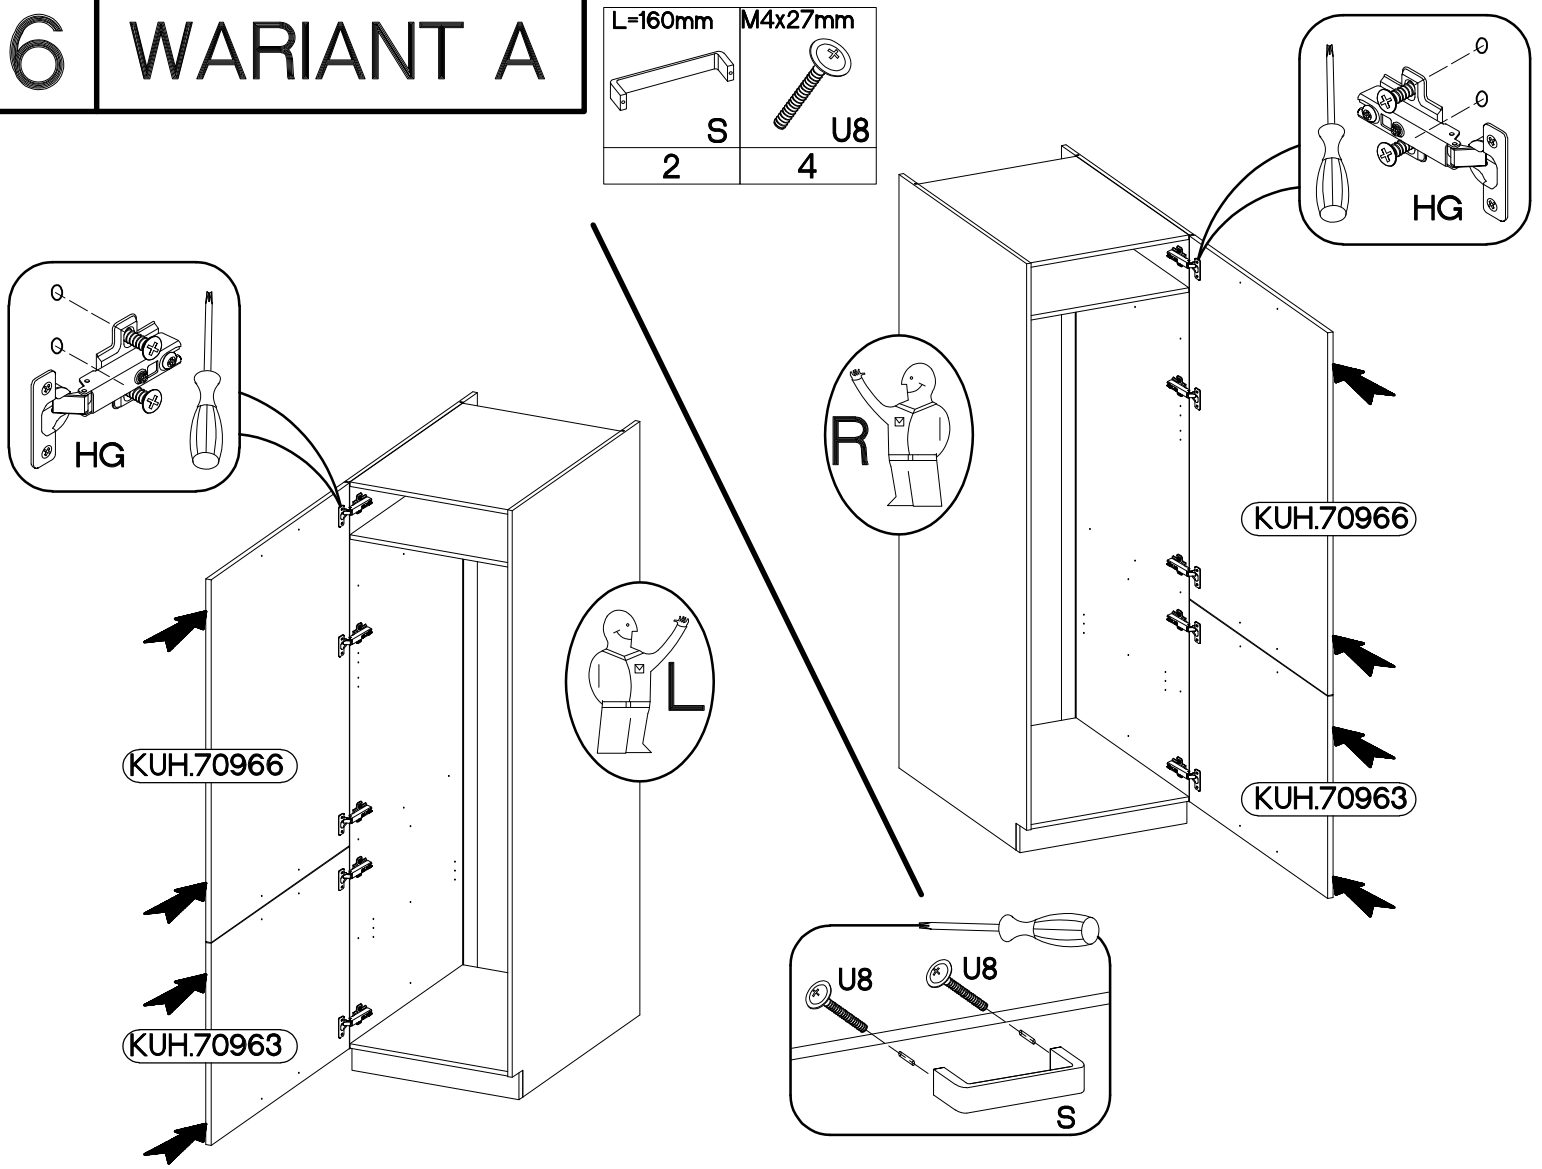

FRONT

60 DK-2100 2F

60 LO-2100 2F

Ersatzteil Nummer	Dimension
KUH.70963	713x596x19
KUH.70966	1280x596x19

L=160mm	M4x27mm
S	U8
2	4

ISM-KUH-01682

1 60 DK-2100 2F

LEFT

RIGHT

2

±35/0mm  HG 5	±3.5x13mm  P5 10
---	--

L=160mm	M4x27mm
	
S	U8
2	4

LEFT

RIGHT

KUH.70966

KUH.70966

KUH.70963

KUH.70963

5

6 WARIANT A

7 | WARIANT B

L=160mm	M4x27mm
	
S	U8
2	4