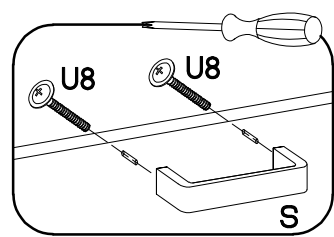

FRONT

60 DK-2100 2F

60 LO-2100 2F

Ersatzteil Nummer	Dimension
KUH.70963	713x596x19
KUH.70966	1280x596x19

L=160mm	M4x27mm
S	U8
2	4

ISM-KUH-01682

1 60 DK-2100 2F

LEFT

RIGHT

2

±35/0mm  HG 5	±3.5x13mm  P5 10
---	--

L=160mm	M4x27mm
	
S	U8
2	4

LEFT

RIGHT

KUH.70966

KUH.70966

KUH.70963

KUH.70963

5

6 WARIANT A

7 | WARIANT B

L=160mm	M4x27mm
	
S	U8
2	4