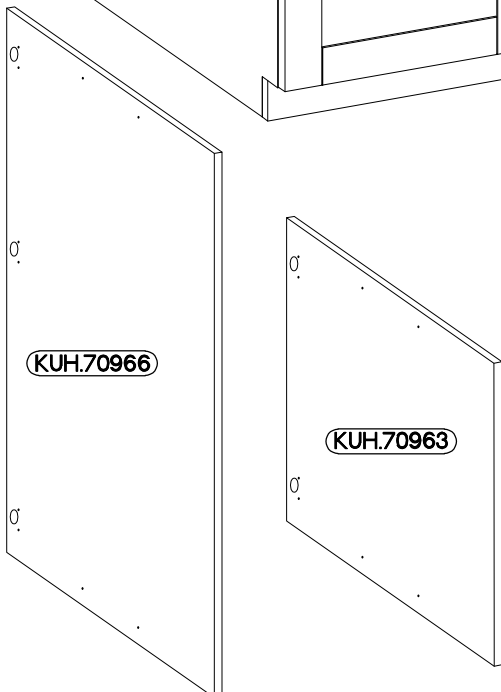

FRONT

60 DK-2100 2F

60 LO-2100 2F

Ersatzteil Nummer	Dimension
KUH.70963	713x596x19
KUH.70966	1280x596x19

L=160mm	M4x27mm
S	U8
2	4

ISM-KUH-01682

1 60 DK-2100 2F

LEFT

RIGHT

2

±35/0mm  HG 5	±3.5x13mm  P5 10
---	--

L=160mm	M4x27mm
	
S	U8
2	4

LEFT

RIGHT

KUH.70966

KUH.70966

KUH.70963

KUH.70963

5

6 WARIANT A

7 | WARIANT B

L=160mm	M4x27mm
	
S	U8
2	4