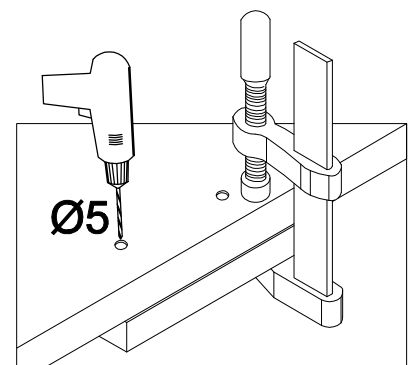

FRONT

60 DK-2100 2F

60 LO-2100 2F

Ersatzteil Nummer	Dimension
KUH.70963	713x596x19
KUH.70966	1280x596x19

L=160mm	M4x27mm
S	U8
2	4

ISM-KUH-01682

1 60 DK-2100 2F

LEFT

RIGHT

2

±35/0mm  HG 5	±3.5x13mm  P5 10
---	--

L=160mm	M4x27mm
	
S	U8
2	4

LEFT

RIGHT

KUH.70966

KUH.70966

KUH.70963

KUH.70963

5

6 WARIANT A

7 | WARIANT B

L=160mm	M4x27mm
	
S	U8
2	4