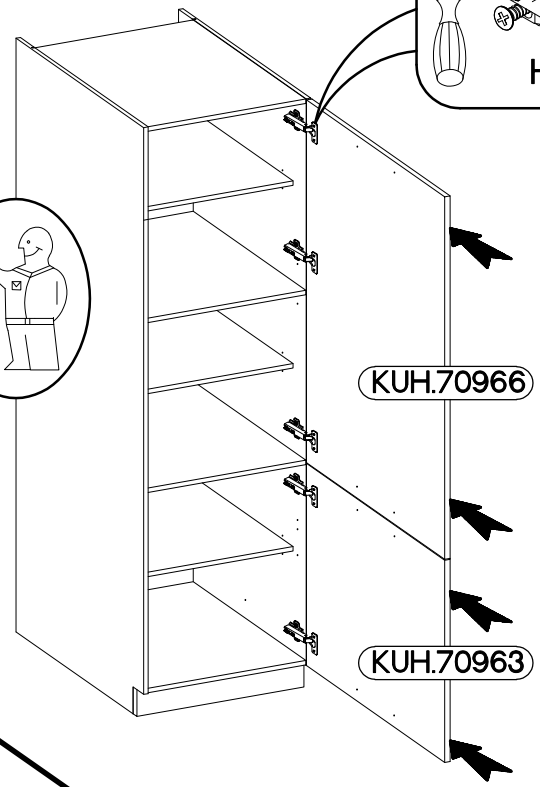

FRONT

60 DK-2100 2F

60 LO-2100 2F

Ersatzteil Nummer	Dimension
KUH.70963	713x596x19
KUH.70966	1280x596x19

L=160mm	M4x27mm
S	U8
2	4

ISM-KUH-01682

1 60 DK-2100 2F

LEFT

RIGHT

2

±35/0mm  HG 5	±3.5x13mm  P5 10
---	--

L=160mm	M4x27mm
	
S	U8
2	4

LEFT

RIGHT

KUH.70966

KUH.70966

KUH.70963

KUH.70963

5

6 WARIANT A

7 | WARIANT B

L=160mm	M4x27mm
	
S	U8
2	4