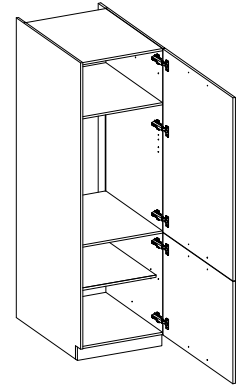

FRONT

60 DK-2100 2F

60 LO-2100 2F

Ersatzteil Nummer	Dimension
KUH.70963	713x596x19
KUH.70966	1280x596x19

L=160mm	M4x27mm
S	U8
2	4

ISM-KUH-01682

1 60 DK-2100 2F

LEFT

RIGHT

2

±35/0mm  HG 5	±3.5x13mm  P5 10
---	--

L=160mm	M4x27mm
	
S	U8
2	4

LEFT

RIGHT

KUH.70966

KUH.70966

KUH.70963

KUH.70963

5

6 WARIANT A

7 | WARIANT B

L=160mm	M4x27mm
	
S	U8
2	4