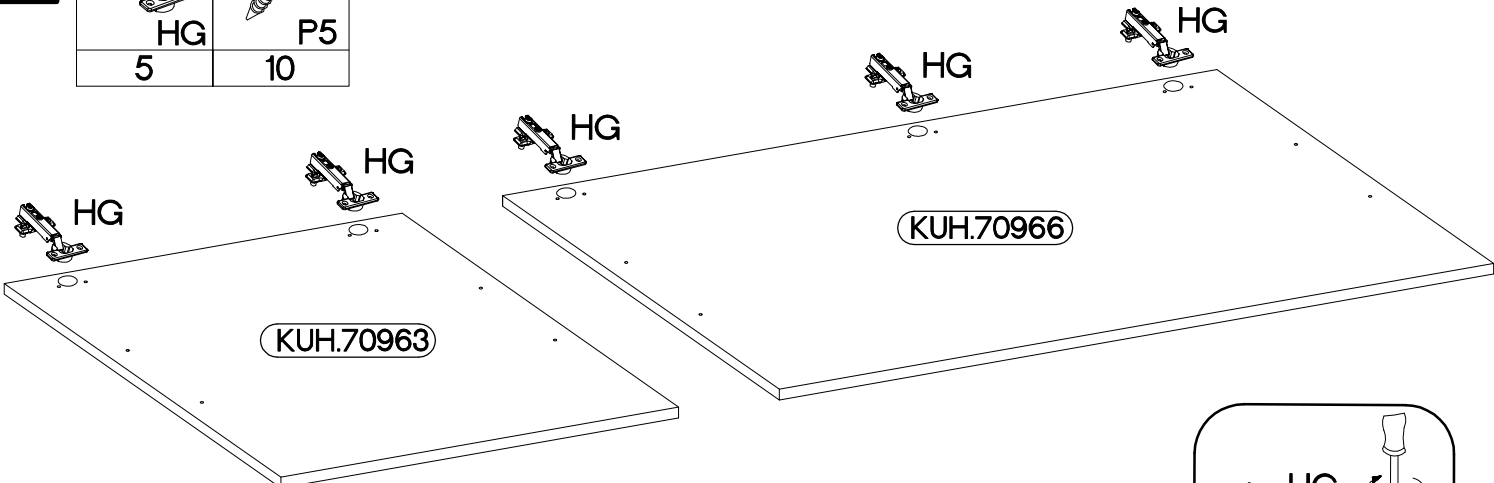

FRONT

60 DK-2100 2F

60 LO-2100 2F

Ersatzteil Nummer	Dimension
KUH.70963	713x596x19
KUH.70966	1280x596x19

L=160mm	M4x27mm
S	U8
2	4

ISM-KUH-01682

1 60 DK-2100 2F

LEFT

RIGHT

2

±35/0mm  HG 5	±3.5x13mm  P5 10
---	--

L=160mm	M4x27mm
	
S	U8
2	4

LEFT

RIGHT

KUH.70966

KUH.70966

KUH.70963

KUH.70963

5

6 WARIANT A

7 | WARIANT B

L=160mm	M4x27mm
	
S	U8
2	4