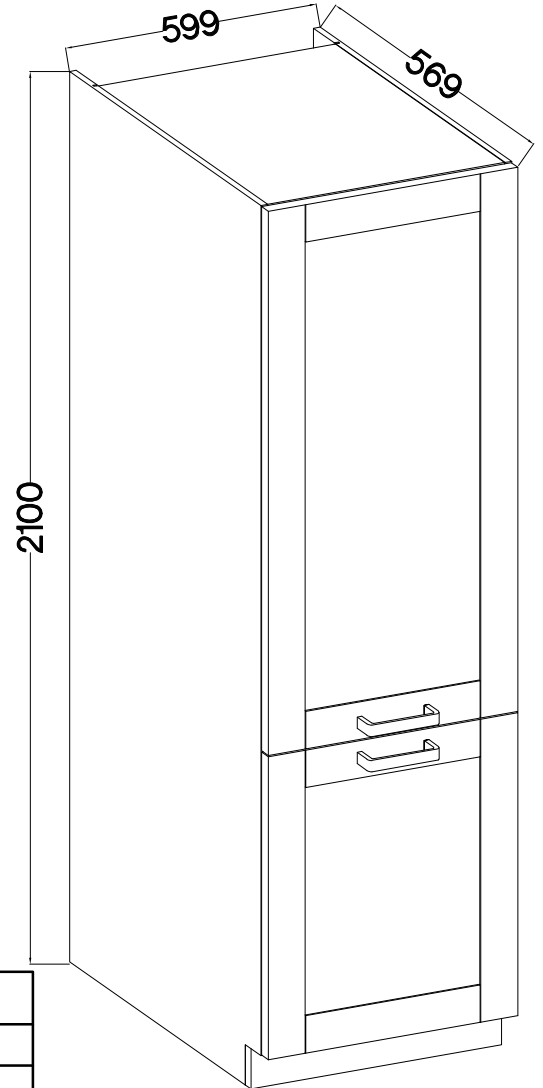

FRONT

60 DK-2100 2F

60 LO-2100 2F

Ersatzteil Nummer	Dimension
KUH.70963	713x596x19
KUH.70966	1280x596x19

L=160mm	M4x27mm
S	U8
2	4

ISM-KUH-01682

1 60 DK-2100 2F

LEFT

RIGHT

2

±35/0mm  HG 5	±3.5x13mm  P5 10
---	--

L=160mm	M4x27mm
	
S	U8
2	4

LEFT

RIGHT

KUH.70966

KUH.70966

KUH.70963

KUH.70963

5

6 WARIANT A

7 | WARIANT B

L=160mm	M4x27mm
	
S	U8
2	4